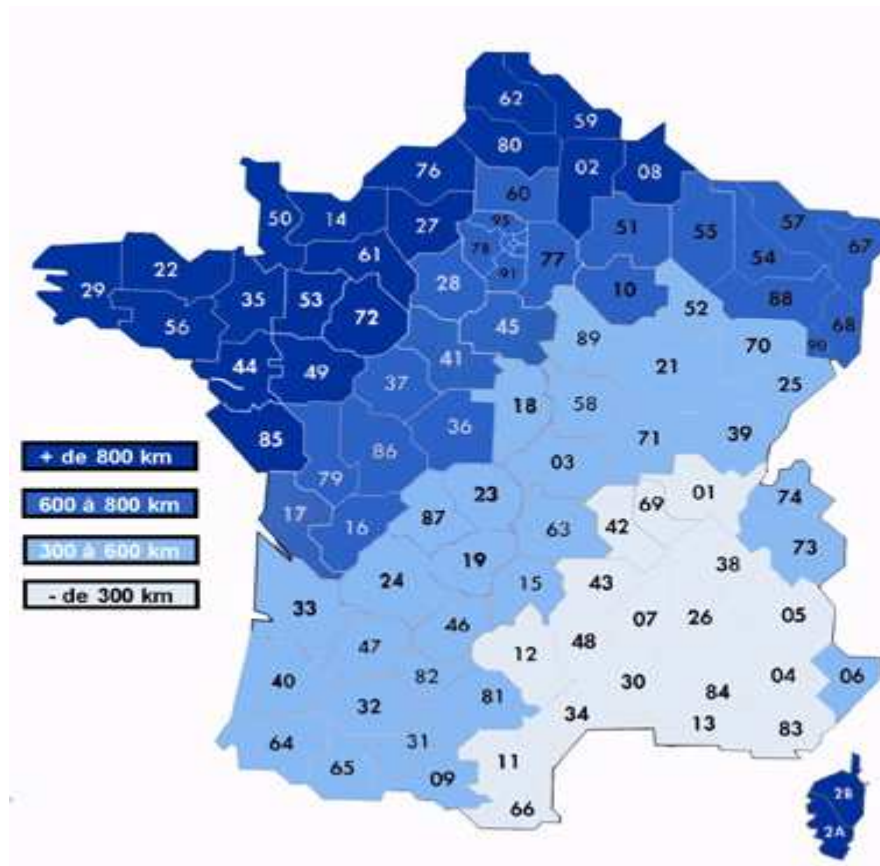

AIDE AU DEPLACEMENT AUX FINALES SHF D'UZES

Objectif :

Aider les naisseurs / propriétaires de chevaux de 5 et 6 ans à se rendre aux finales d'Uzès, afin de valoriser leurs produits.

Pour que ces finales soient représentatives de l'ensemble de l'élevage national, cette aide doit être modulée en fonction de la difficulté d'accès.

On crée donc 4 zones déterminées de la manière suivante : Les distances ont été mesurées par département, en tenant compte de la distance routière Uzès – Préfecture du département grâce à Via michelin.